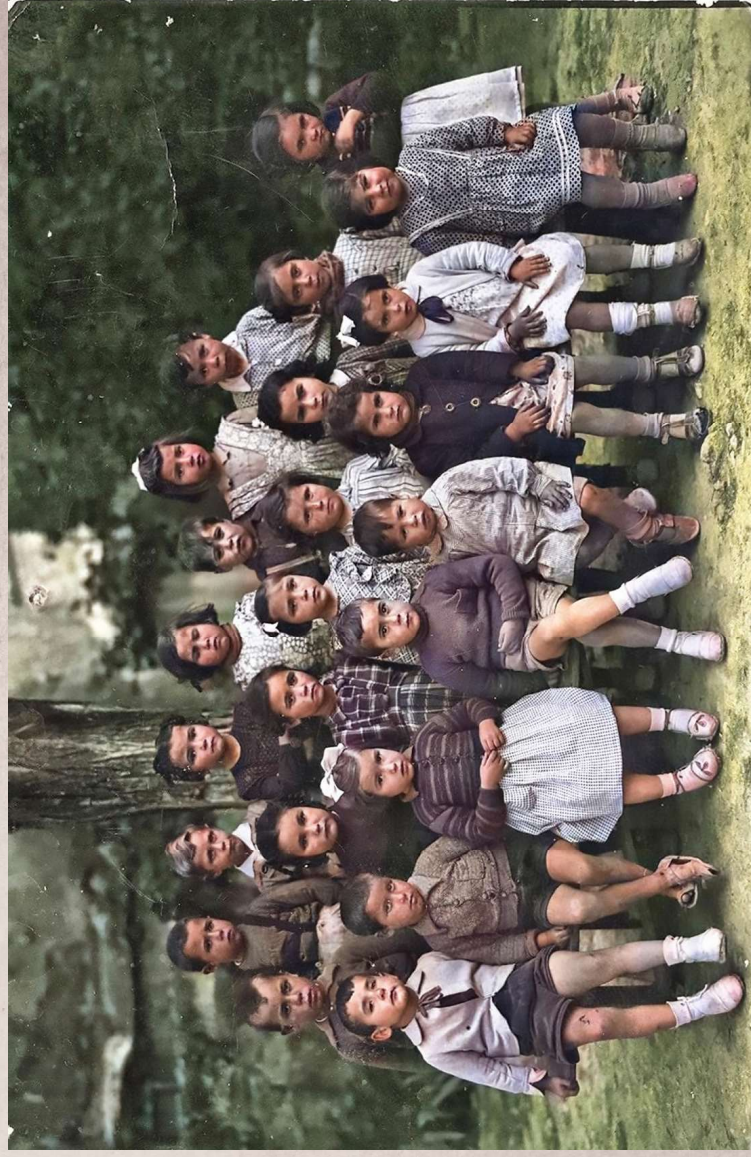

FEBRERO

MUSEO
de la
MEMORIA

L	M	MI	J	V	S	D
01	02	03	04	05	06	07
08	09	10	11	12	13	14
15	16	17	18	19	20	21
22	23	24	25	26	27	28

Grupo escolar a mediados de los cuarenta. Escuela de la calle San Vicente (La Torre).