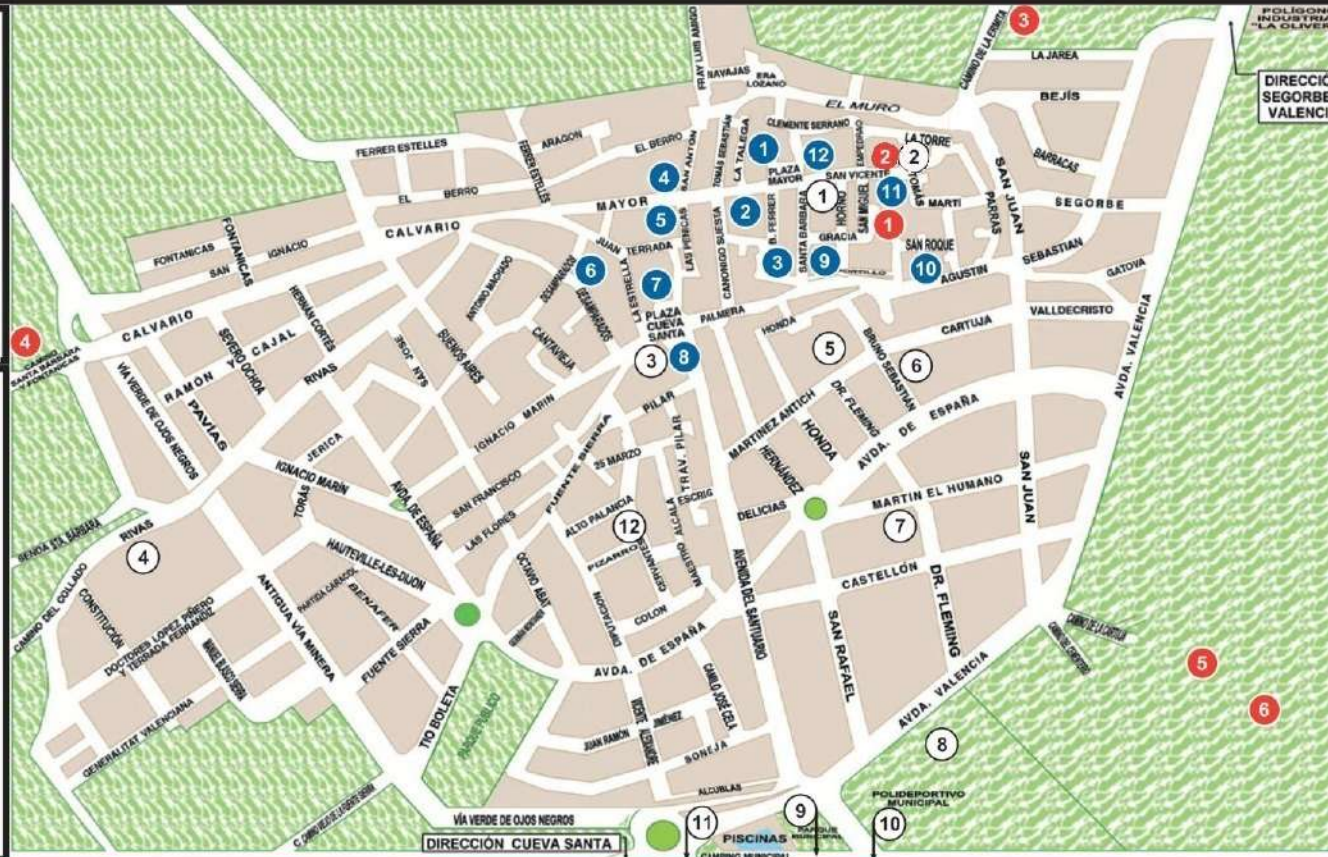

PLANO URBANO DE ALTURA

Rutas y Servicios Municipales

TELÉFONOS DE INTERÉS

| | |
|--------------------|---------------------------|
| AYUNTAMIENTO | 964 146 384 |
| OFICINA DE TURISMO | 964 147 075 |
| CAMPING MUNICIPAL | 964 147 089 |
| POLICÍA | 964 147 129 / 639 048 312 |
| CENTRO DE SALUD | 964 133 310 |
| BIBLIOTECA | 964 146 042 |
| TAXI ALTURA | 665 609 307 |
| INFORMACIÓN RENFE | 91 232 0320 |
| AUTOCARES HERCA | 964 710 363 |

RETABOS CERÁMICOS Y HORNACINAS

- 1 Retablo de San Gil
- 2 Retablo de San Antonio Abad
- 3 Retablo de San Antonio de Padua
- 4 Retablo de San Antón
- 5 Retablo de la Santísima Trinidad
- 6 Retablo de la Virgen de los desamparados
- 7 Retablo Virgen de la Cueva Santa
- 8 Retablo Virgen de la Cueva Santa. Salida de la Romería
- 9 Retablo de Santa Bárbara
- 10 Retablo de San Roque
- 11 Retablo de Santísimo Cristo Salvador
- 12 Hornacina de San Vicente

3 Ermita de la Purísima Concepción

4 Ermita de Santa Bárbara

5 Cartuja de Valldecrist

6 Masía de San Juan