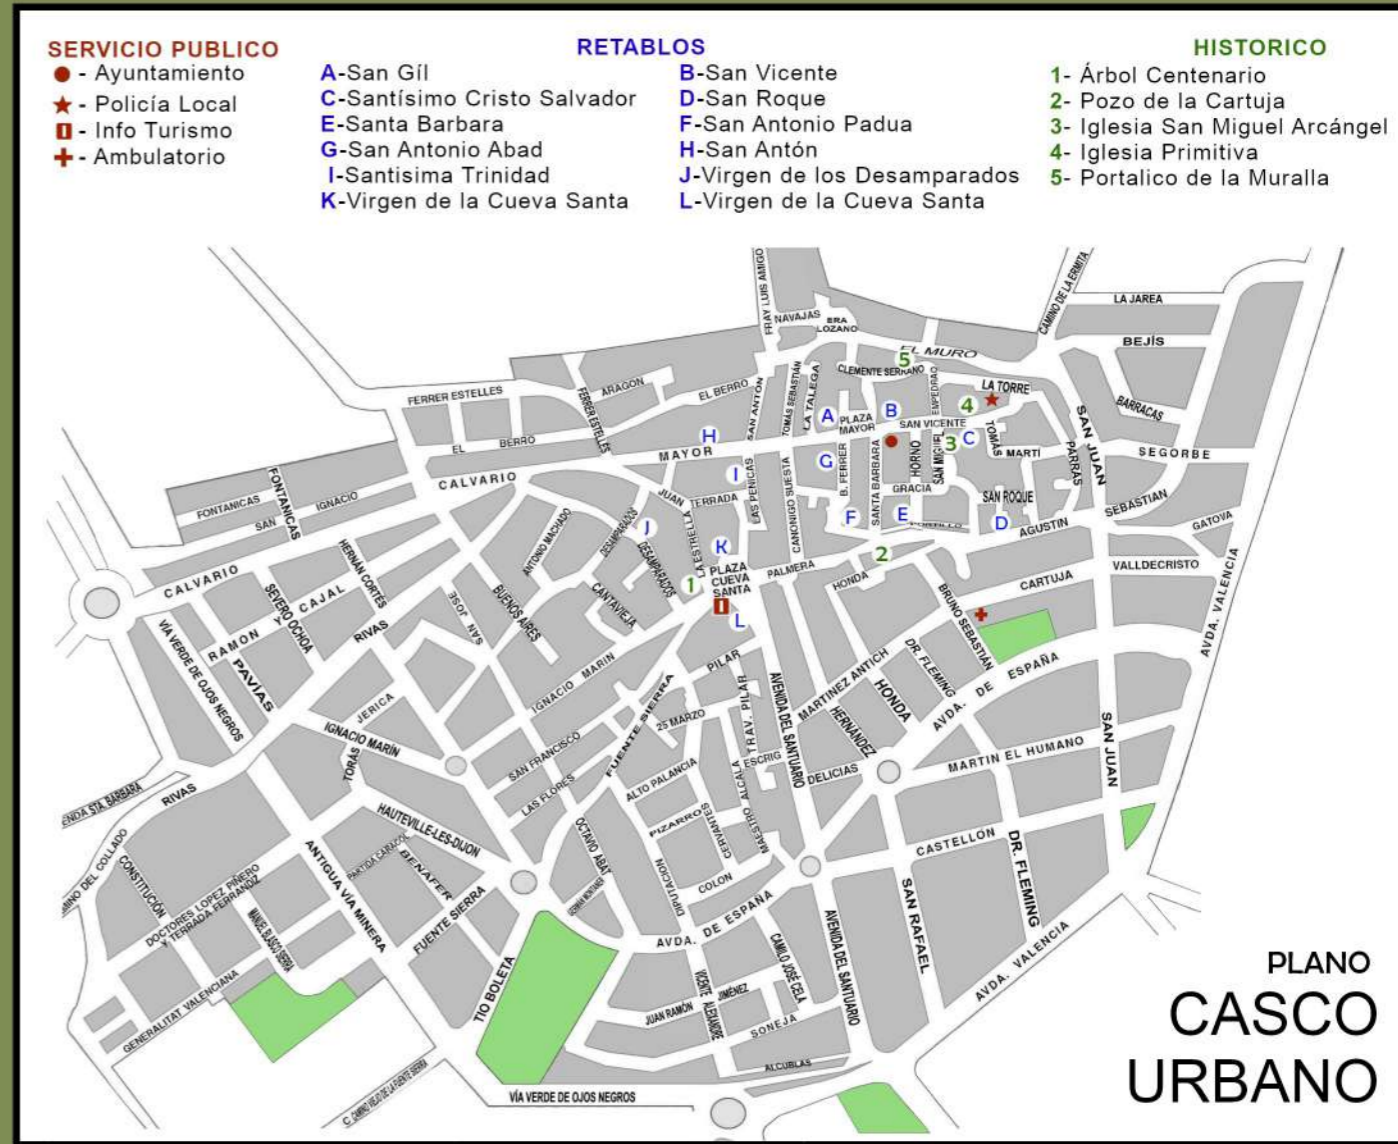

PLANOS DE ALTURA

- Via Verde - Ojos Negros
 - Rutas periurbanas a Patrimonios Arquitectónicos
 - Rutas periurbanas a Zonas de Descanso
 - Paso subterraneo
- | | |
|-----------------------------|-----------------------------|
| 1- Manantial de El Berro | 7- Piscina municipal |
| 2- Piedra escudo | 8- Camping municipal |
| 3- Paraje de las Fontanicas | 9- Parque de la Glorieta |
| 4- Jardin de El Batán | 10- Polideportivo municipal |
| 5- Ermita de Santa Bárbara | 11- Cementerio |
| 6- Ermita de la Purísima | 12- Cartuja de Valldecris |