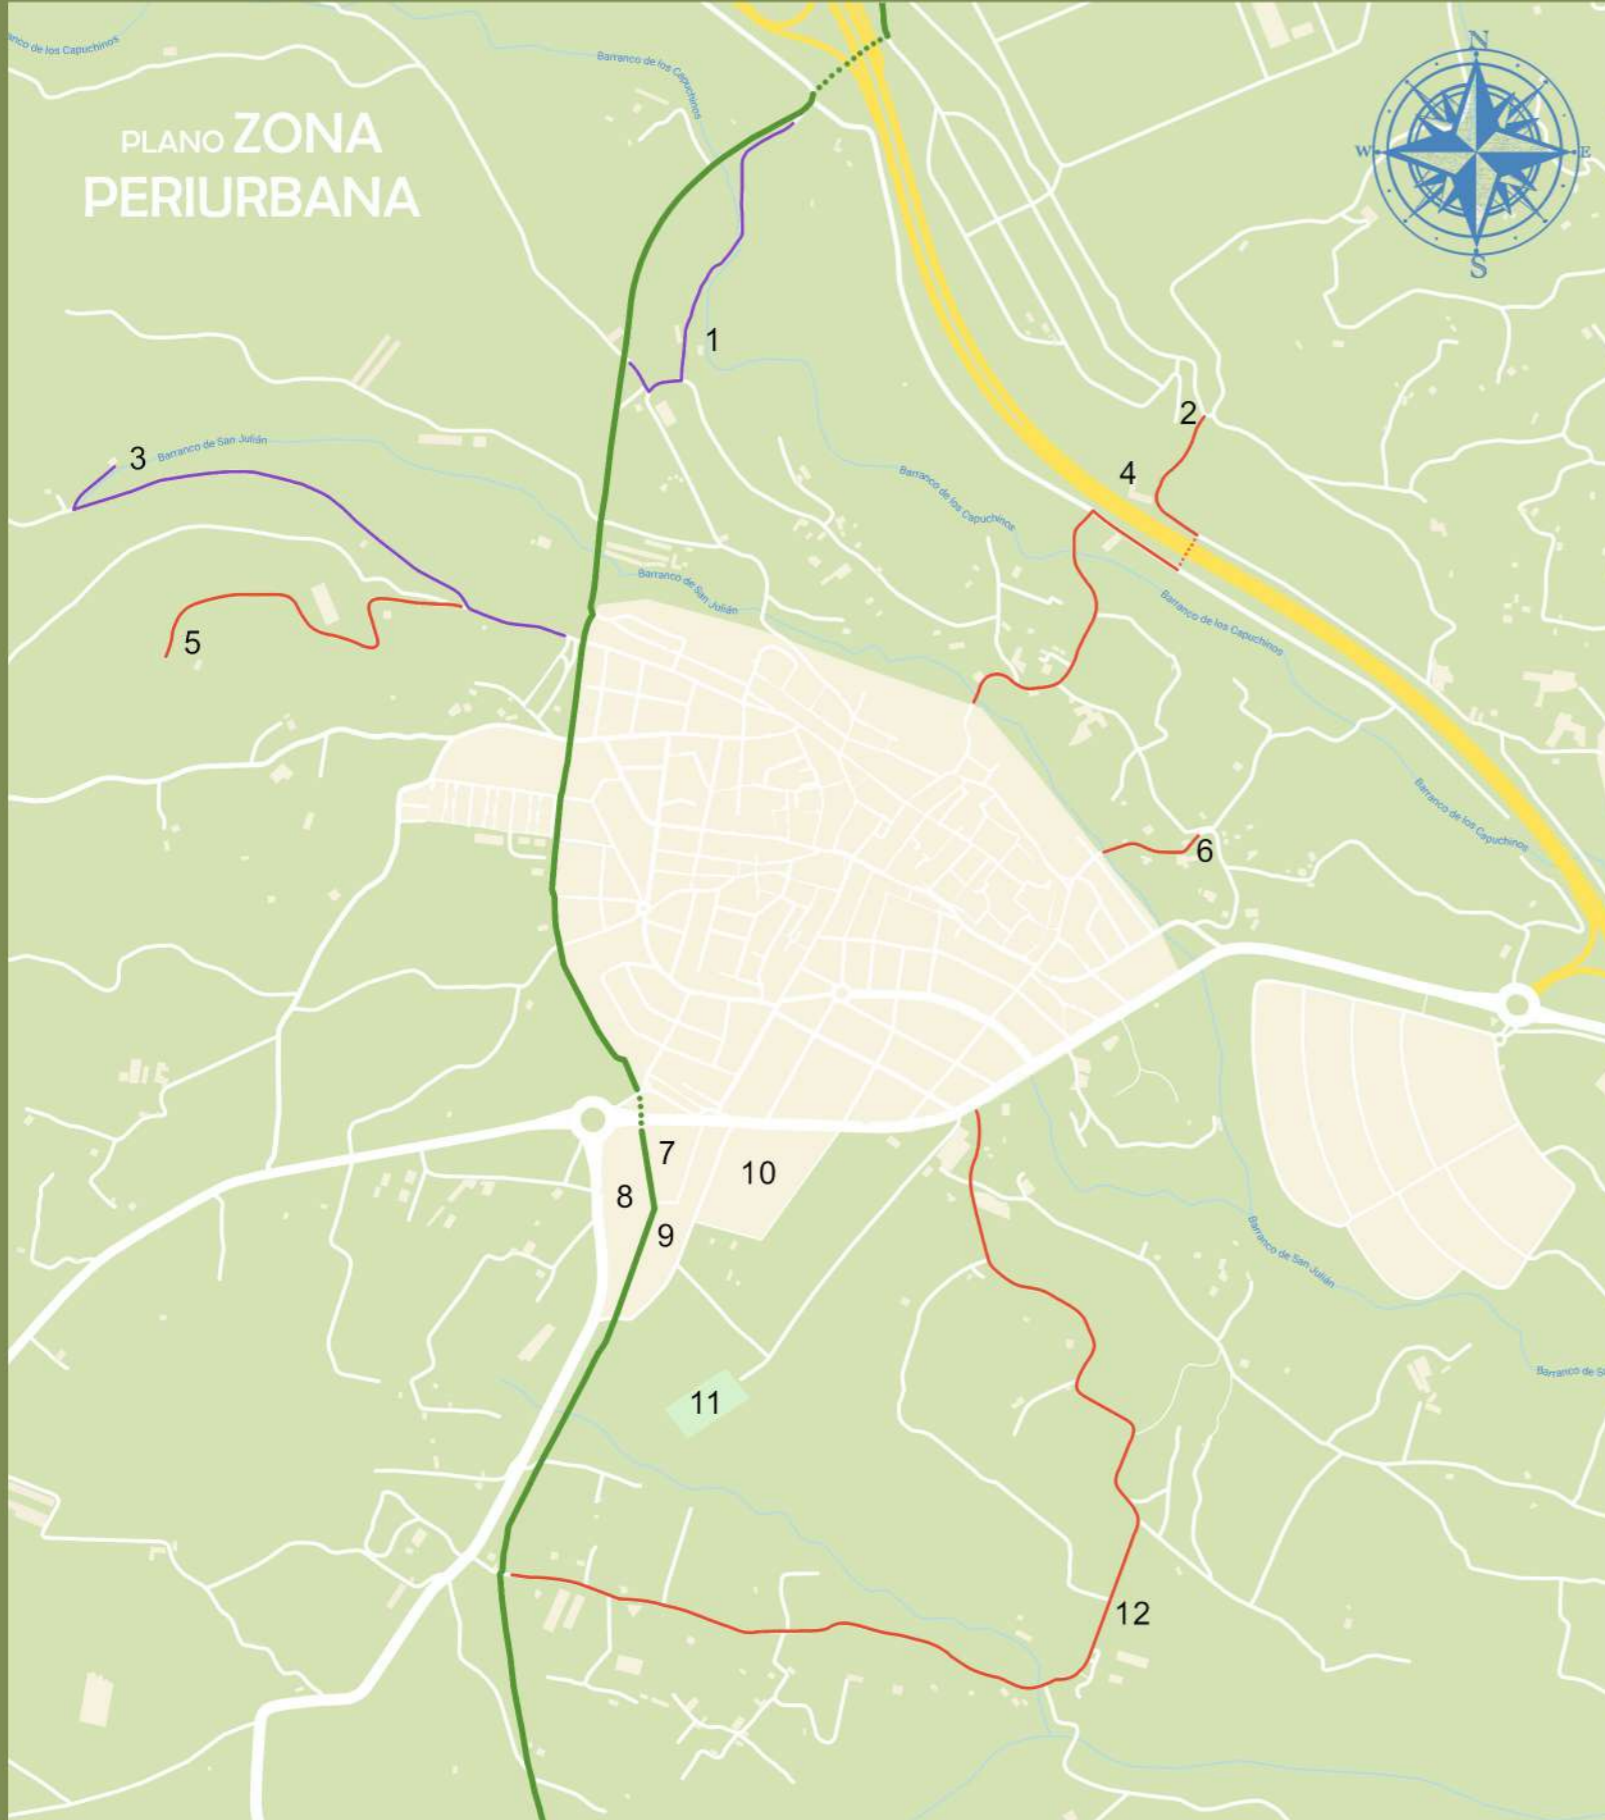

PLANOS DE ALTURA

- Via Verde - Ojos Negros
 - Rutas periurbanas a Patrimonios Arquitectónicos
 - Rutas periurbanas a Zonas de Descanso
 - Paso subterraneo
- | | |
|-----------------------------|-----------------------------|
| 1- Manantial de El Berro | 7- Piscina municipal |
| 2- Piedra escudo | 8- Camping municipal |
| 3- Paraje de las Fontanicas | 9- Parque de la Glorieta |
| 4- Jardin de El Batán | 10- Polideportivo municipal |
| 5- Ermita de Santa Bárbara | 11- Cementerio |
| 6- Ermita de la Purísima | 12- Cartuja de Valldecris |